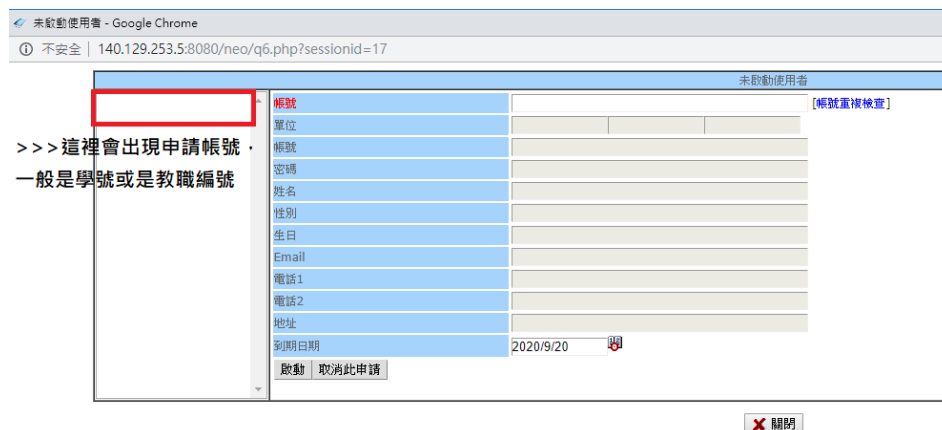

日文操練場系統管理員介面

網址：<http://140.129.253.5:8080>，登入 admin 系統管理員帳號。

教職員生他們新申請的帳號，會顯示在<General-新申請帳號-未啟用使用者視窗>

>>>>審核完身分確定沒有問題，就可以點選「啟動」了。

測驗部分在 Learning 裡面，點開選擇參與回數，即可開始答題。

Learning

 自學測驗記錄	 自學測驗答錯複習	 新日文檢定五級
 新日文檢定四級	 新日文檢定三級	 新日文檢定二級
 新日文檢定一級		

新日文 - Google Chrome

不安全 | 140.129.253.5:8080/neo/i01.php?q=4172&sessionid=17

模組名稱	新日文
等級	5級
回數	<input type="checkbox"/> 第1回 <input type="checkbox"/> 第2回 <input type="checkbox"/> 第3回

 關閉

1. 請選擇您要的等級--選擇您要參加的回數。